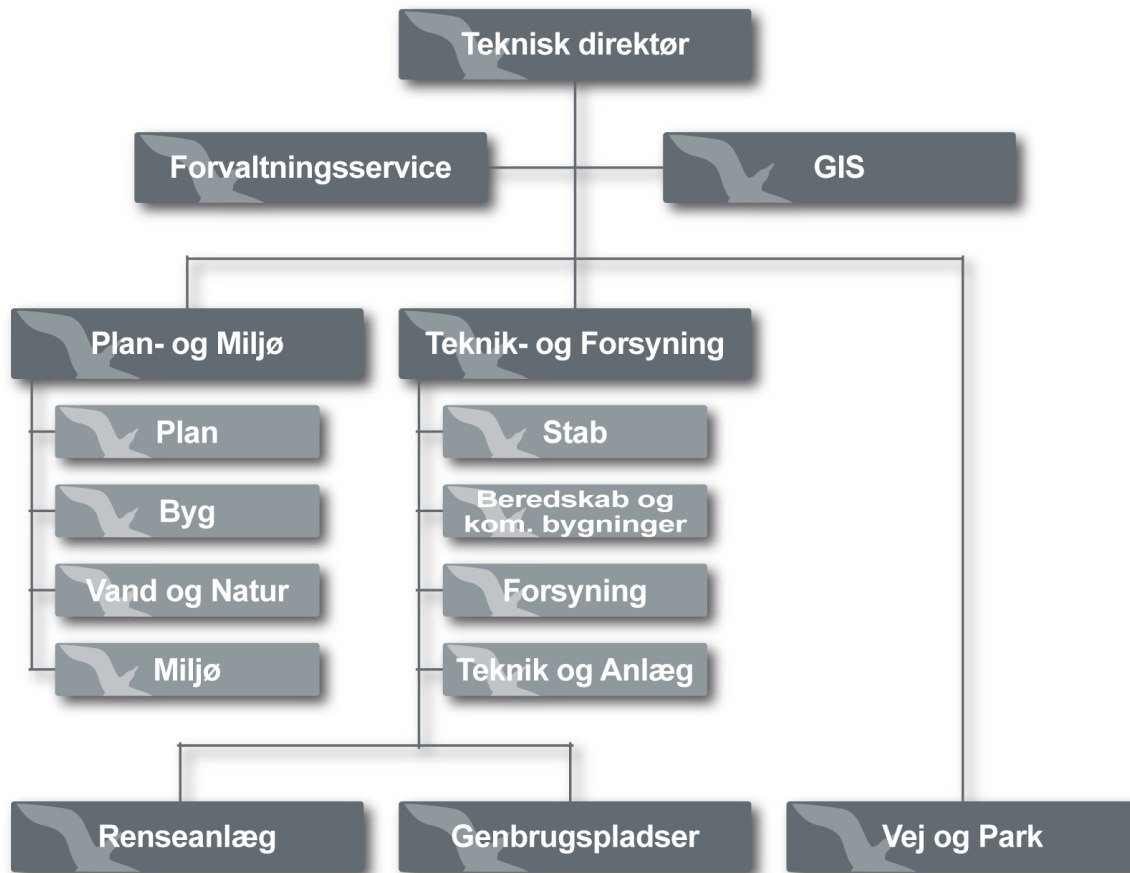

Konkret udfordring

- Planlægning i det åbne land
 - Natur- og landskabsforvaltning i kulturlandskabet
- Alternativ planlægning
 - Jorden som ressource
 - Hente viden ind fra aktører
 - Undgå dobbeltydighed
 - Undgå at kommunen blander sig i driften

Fælles sprog internt

- Helhedsorienteret sagsbehandling
 - Tilsyn
 - Ansvar for mere end egen faglighed
 - Koordinering af interne høringer
 - Holistiske procedurer
- Projektværktøjet
 - Projektlederkurser
- Helhedsorienteret ledelse